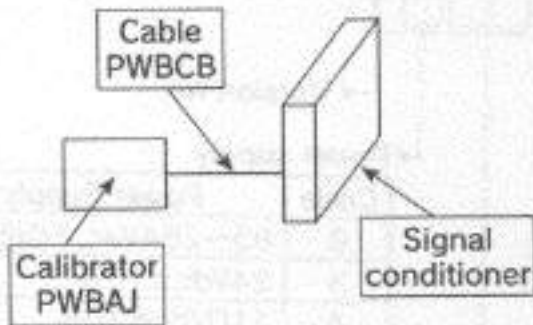

PWBAJ PWBCB

Calibrator Cable

조정기(PWBAJ형)는 PWB시리즈 변환기에 접속하여 제로, SPAN 조정을 행할 때에 사용합니다. 조정기와 변환기 본체의 접속에는 전용케이블(PWBCB)을 사용하여 주십시오.

Calibrator

Cable

접속에 (조정기와 본체의 접속)

명 식

- Calibrator
PWBAJ-1
 - Cable
PWBCB
- Version No.

외형도

[Unit: mm]

■ Calibrator (PWBAJ)

■ Cable (PWBCB)